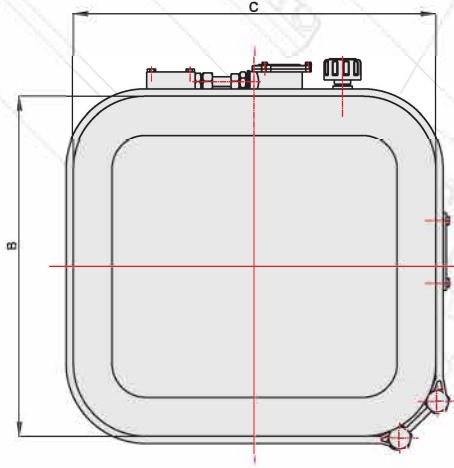

ŞASE ALTI YAĞ TANKI / OIL TANK SIDE MOUNTED

OIL TANKS

YAĞ TANKLARI

CODE	A (cm)	B (cm)	C (cm)	TANK CAPACITY (LITRE)	WORKING TANK CAPCITY (LITRE)
405004001	40	50	40	80	65
405005001	40	50	50	100	80
405006001	40	50	60	120	100
406004001	40	60	40	95	80
406005001	40	60	50	120	100
406006001	40	60	60	95	80
506404001	50	64	40	128	115
506405001	50	64	50	160	140
506406001	50	64	60	190	160
626704001	62	67	40	166	150
626705001	62	67	50	207	180
626706001	62	67	60	249	220
617004001	61	70	40	170	150
617005001	61	70	50	213	190
617006001	61	70	60	256	230