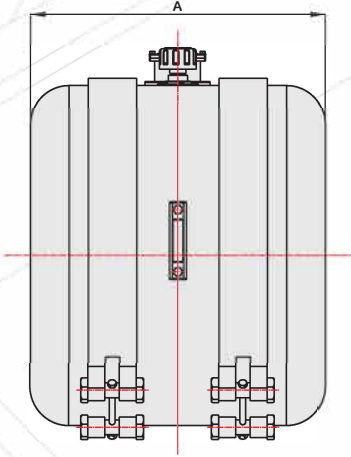

ŞASE ALTI YAĞ TANKI / OIL TANK SIDE MOUNTED

OIL TANKS

YAĞ TANKLARI

CODE	A (cm)	B (cm)	C (cm)	TANK CAPACITY (LITRE)	WORKING TANK CAPCITY (LITRE)
405004001	40	50	40	80	65
405005001	40	50	50	100	80
405006001	40	50	60	120	100
406004001	40	60	40	95	80
406005001	40	60	50	120	100
406006001	40	60	60	95	80
506404001	50	64	40	128	115
506405001	50	64	50	160	140
506406001	50	64	60	190	160
626704001	62	67	40	166	150
626705001	62	67	50	207	180
626706001	62	67	60	249	220
617004001	61	70	40	170	150
617005001	61	70	50	213	190
617006001	61	70	60	256	230