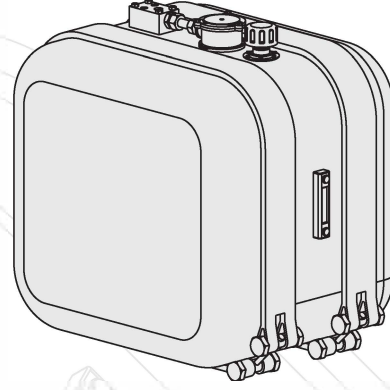

ŞASE ALTI YAĞ TANKI / OIL TANK SIDE MOUNTED

OIL TANKS

YAĞ TANKLARI

CODE	A (cm)	B (cm)	C (cm)	TANK CAPACITY (LITRE)	WORKING TANK CAPCITY (LITRE)
405004001	40	50	40	80	65
405005001	40	50	50	100	80
405006001	40	50	60	120	100
406004001	40	60	40	95	80
406005001	40	60	50	120	100
406006001	40	60	60	95	80
506404001	50	64	40	128	115
506405001	50	64	50	160	140
506406001	50	64	60	190	160
626704001	62	67	40	166	150
626705001	62	67	50	207	180
626706001	62	67	60	249	220
617004001	61	70	40	170	150
617005001	61	70	50	213	190
617006001	61	70	60	256	230